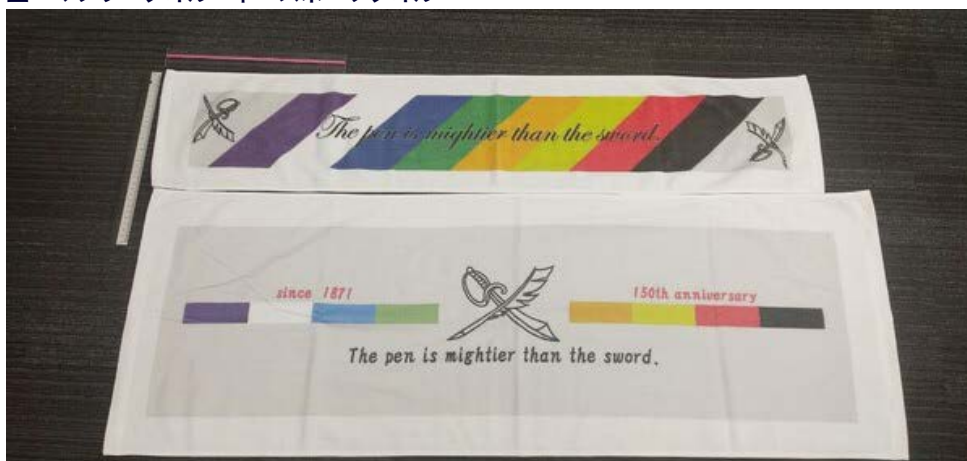

- ・スポーツタオルは、創立150周年記念「The pen is mightier than the sword」
- ・マフラータオルは、両サイドにペン剣マーク
- ・いずれも限定100枚限り

スポーツタオル

マフラータオル

上：マフラータオル 下：スポーツタオル

1. ゴルフマーカー 価格：1,500円

- ・全組色対応紫・白・青・緑・橙・黄・赤・黒・シルバー（審判団）で鮮やかなデザイン
- ・ダブルマーカー使用(直径35mm)だから、グリーン上でもよく目立つ
- ・小マーカー（直径25mm）は、マグネット付きだから使い方色々
- ・贈り物・ゴルフ賞品に最適なケース入り
- ・箱入り