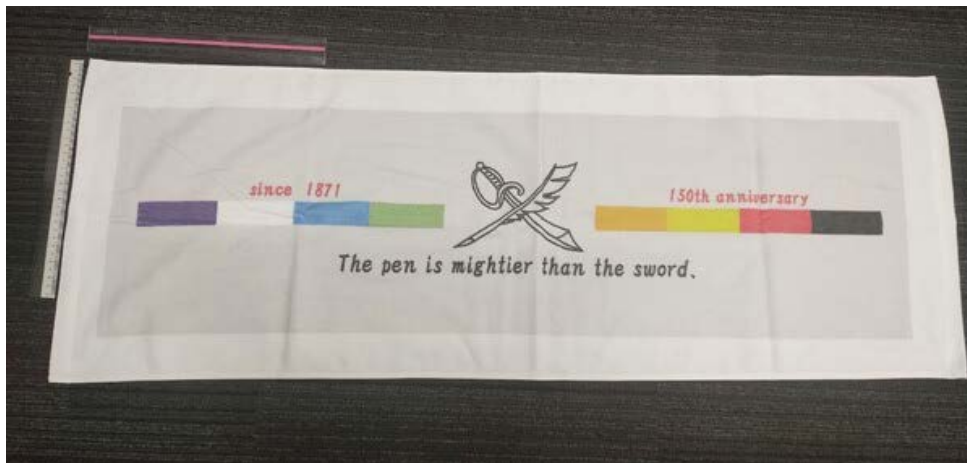

- ・スポーツタオルは、創立150周年記念「The pen is mightier than the sword」
- ・マフラータオルは、両サイドにペン剣マーク
- ・いずれも限定100枚限り

スポーツタオル

マフラータオル

上：マフラータオル 下：スポーツタオル

1. ゴルフマーカー 価格：1,500円

- ・全組色対応紫・白・青・緑・橙・黄・赤・黒・シルバー（審判団）で鮮やかなデザイン
- ・ダブルマーカー使用(直径35mm)だから、グリーン上でもよく目立つ
- ・小マーカー（直径25mm）は、マグネット付きだから使い方色々
- ・贈り物・ゴルフ賞品に最適なケース入り
- ・箱入り